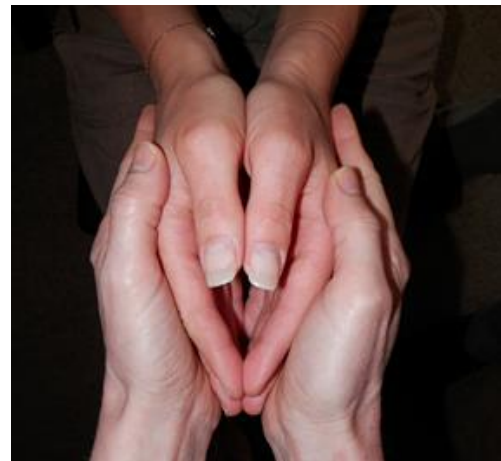

Como oferecer a Bênção Earth-Yoni:

A Bênção Earth-Yoni é uma combinação de uma simples posição de mãos, uma oração e uma abertura para receber e experimentar a energia.

Tanto você quanto a receptora podem estar sentadas ou em pé para a Bênção.

Peça à receptora para colocar suas mãos na **posição de Yoni**.

Gentilmente segure suas mãos ao redor das mãos dela. **(Veja a fotografia)**.

Se você está oferecendo a Bênção a mais de uma mulher, faça com que todas as mulheres posicionem suas mãos na posição de Yoni.

Uma Bênção Earth-Yoni pode durar o tempo que você quiser; ela pode ser feita mais rapidamente se você está em um grupo muito grande.

Diga as palavras da oração em voz alta ou mentalmente.